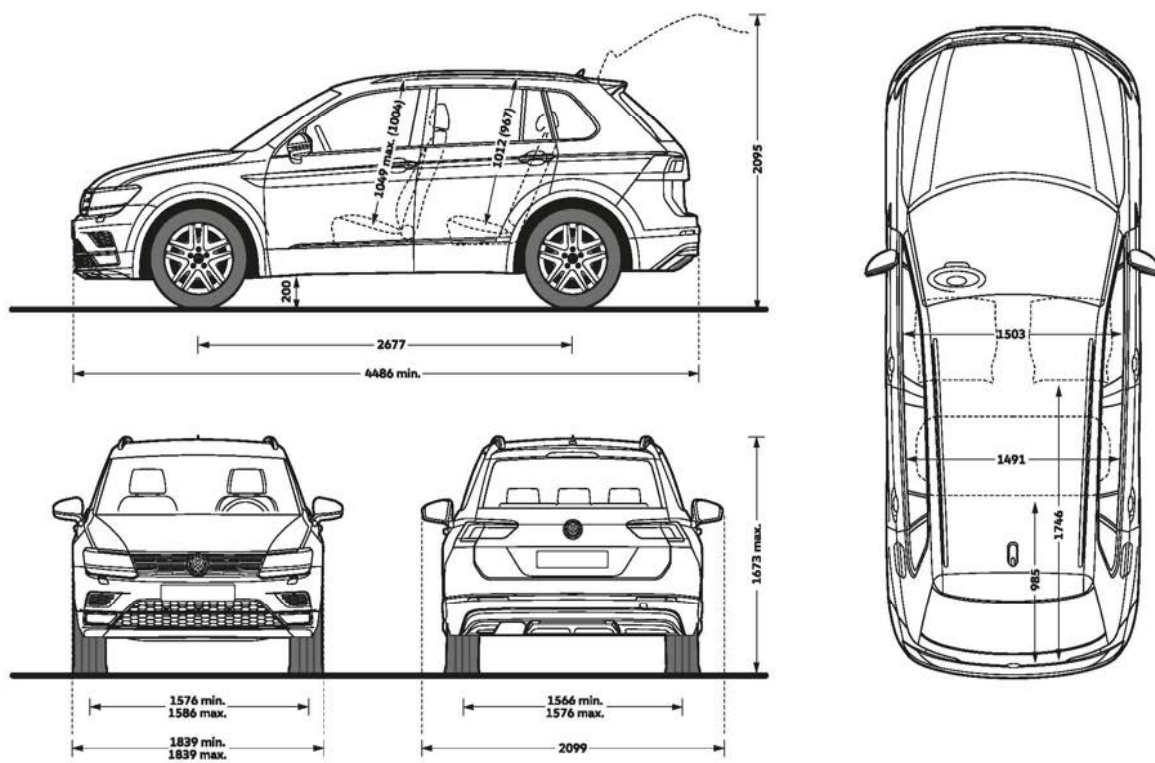

## Колесные диски

Диски	Размер, комплектация	Изображение	Диски	Размер, комплектация	Изображение
Легкосплавные диски Montana	7 J x 17		Легкосплавные диски Kingston	7 J x 18	
	базовая комплектация Trendline и Go			опционально для Connect Plus	
Легкосплавные диски Nizza	7 J x 18		Легкосплавные диски Victoria Falls	7 J x 19	
	опционально для Connect Plus			опционально для Connect Plus	
Легкосплавные диски Serbing	8,5 J x 20		Легкосплавные диски Dublin	7 J x 17	
	базовая комплектация Sportline			базовая комплектация Connect и Connect Plus	
Легкосплавные диски Tusla	7 J x 17		Легкосплавные диски Sebring	7 J x 18	
	базовая комплектация Offroad			Опционально для версии Offroad	

# Габариты